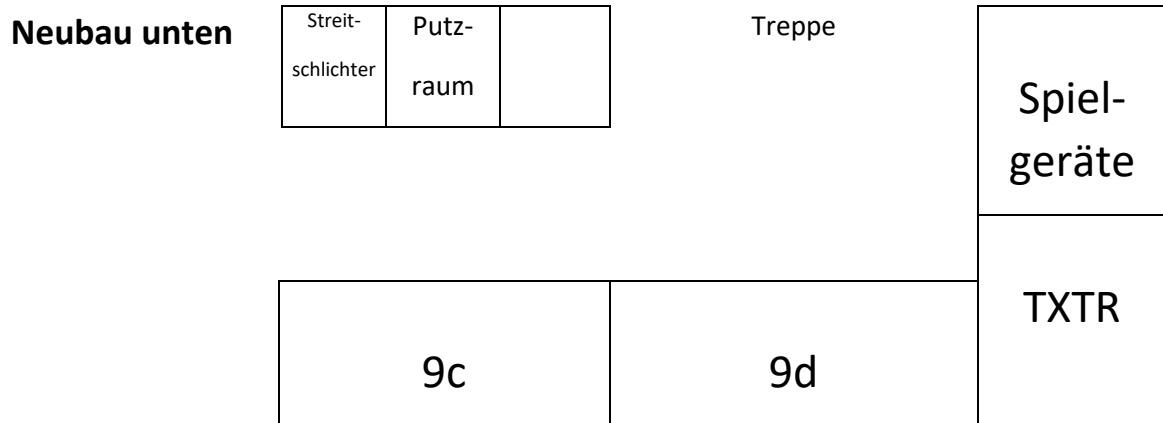

# Räume im Haus Lenne – Raumplan 2018/2019 (gültig ab 29.08.2018)

Verbindungsflur

↘ Neubau oben

**Oberer Flur**

**Mittlerer Flur**

**Unterer Flur**