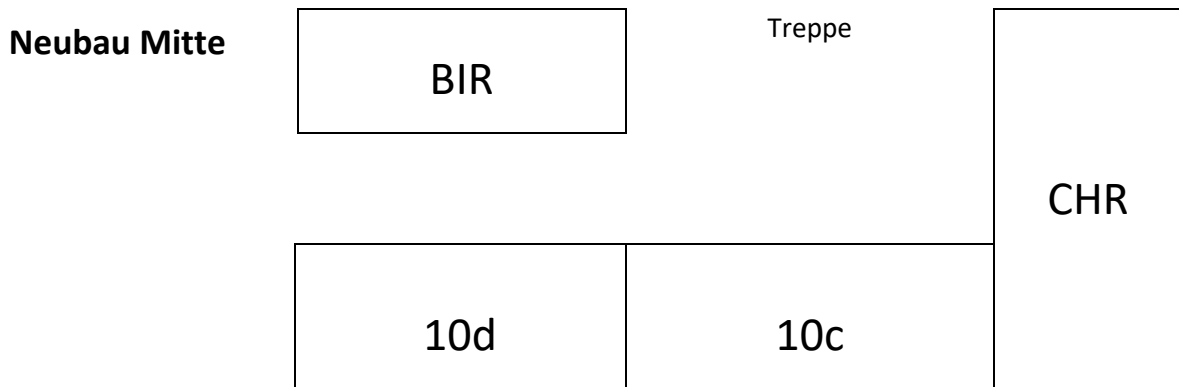

# Räume im Haus Lenne – Raumplan 2018/2019 (gültig ab 29.08.2018)

Verbindungsflur

↘ Neubau oben

**Oberer Flur**

**Mittlerer Flur**

**Unterer Flur**