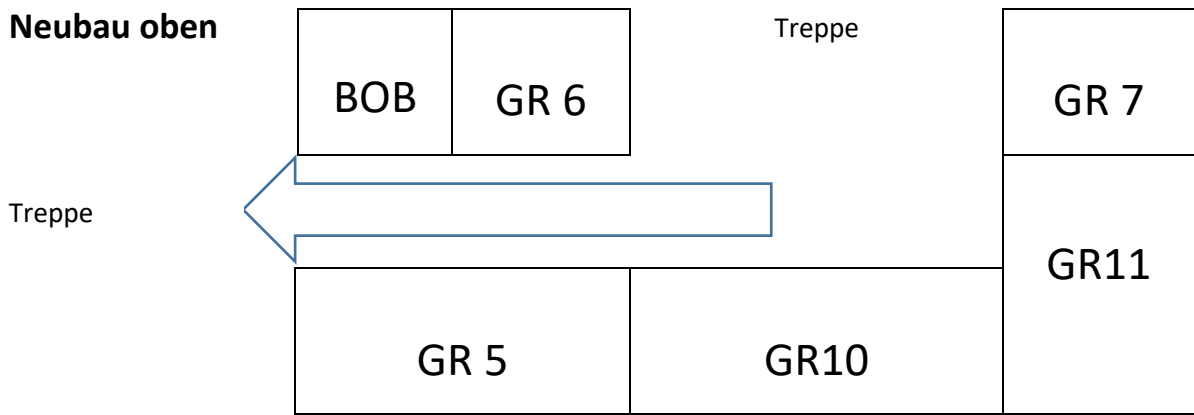

# Räume im Haus Lenne – Raumplan 2018/2019 (gültig ab 29.08.2018)

Verbindungsflur

↘ Neubau oben

**Oberer Flur**

**Mittlerer Flur**

**Unterer Flur**